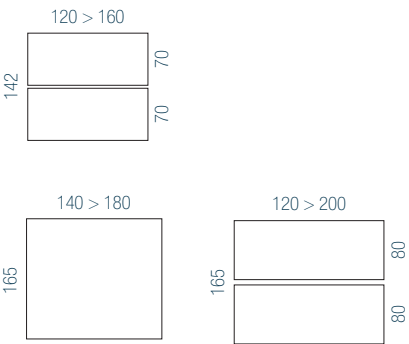

Exemples de configurations

Travailler

Optimiser sa surface en optant pour un caisson porteur sous le retour

Ranger

Positionné à droite ou à gauche, en version simple ou double accès, le meuble de proximité offre à la fois, un rangement et un plan retour.

Synoptique

Bureaux individuels

Bureaux avec rangement

Bureaux structure partagée

Existe en plateaux fixes et coulissants

Bureaux avec rangement

Retours et extensions

Connectique

Diagrams showing connection options for desks, including a red 'Z' logo.

Nuancier

Mélamine
Plateaux ép. 25 mm

Métal

Piètements

Plus de choix disponibles

Travailler en équipe

En pôle de 2, 4 et plus, CONECT structure les espaces de travail en permettant l'échange et la concentration