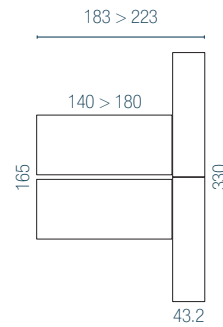

Exemples de configurations

Travailler

Optimiser sa surface en optant pour un caisson porteur sous le retour

Ranger

Positionné à droite ou à gauche, en version simple ou double accès, le meuble de proximité offre à la fois, un rangement et un plan retour.

Synoptique

Bureaux individuels

Bureaux avec rangement

Bureaux structure partagée

Existe en plateaux fixes et coulissants

Bureaux avec rangement

Retours et extensions

Connectique

Diagrams showing connection options for desks, including a red 'Z' logo.

Nuancier

Mélamine
Plateaux ép. 25 mm

Métal

Piètements

Plus de choix disponibles

Travailler en équipe

En pôle de 2, 4 et plus, CONECT structure les espaces de travail en permettant l'échange et la concentration