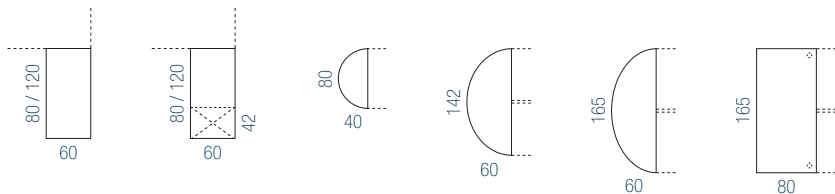

Exemples de configurations

Travailler

Optimiser sa surface en optant pour un caisson porteur sous le retour

Ranger

Positionné à droite ou à gauche, en version simple ou double accès, le meuble de proximité offre à la fois, un rangement et un plan retour.

Synoptique

Bureaux individuels

Bureaux avec rangement

Bureaux structure partagée

Existe en plateaux fixes et coulissants

Bureaux avec rangement

Retours et extensions

Connectique

Diagrams showing connection options for desks, including a red 'Z' logo.

Nuancier

Mélamine
Plateaux ép. 25 mm

Métal

Piètements

Plus de choix disponibles

Travailler en équipe

En pôle de 2, 4 et plus, CONECT structure les espaces de travail en permettant l'échange et la concentration