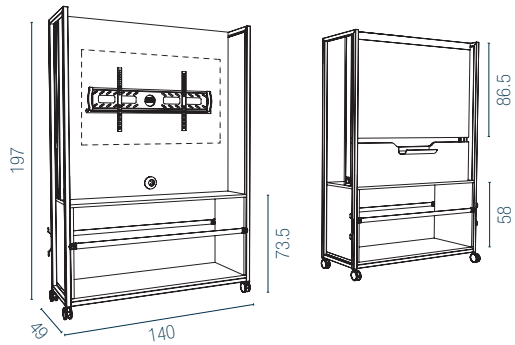

## Tableau 1 face

Multimédia avec plans de dépose

## Tableau 2 faces

Avec rangement sécurisé

Recto : multimédia + rangement  
(2 portes coulissantes)  
Verso : tableau blanc

Avec espace ouvert pour poufs ZÉLIE

Recto : multimédia  
Verso : tableau blanc  
Espace ouvert accessible des 2 côtés  
(pour poufs ZÉLIE vendus en option)