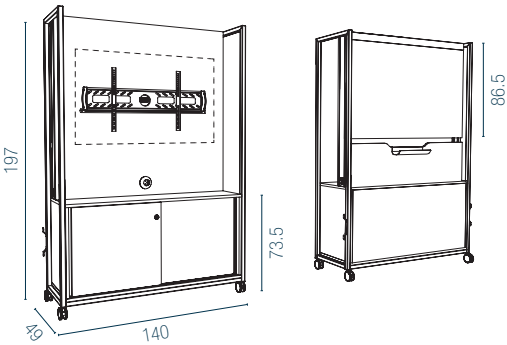

#### Électrification discrète

Perforation de chaque côté pour sortir les câbles jusqu'à un enrouleur de fil (Version Tableau 2 faces)

Panneau amovible pour accéder aux câbles

## Tableau 1 face

Multimédia avec plans de dépose

## Tableau 2 faces

Avec rangement sécurisé

Recto : multimédia + rangement  
(2 portes coulissantes)  
Verso : tableau blanc

Avec espace ouvert pour poufs ZÉLIE

Recto : multimédia  
Verso : tableau blanc  
Espace ouvert accessible des 2 côtés  
(pour poufs ZÉLIE vendus en option)