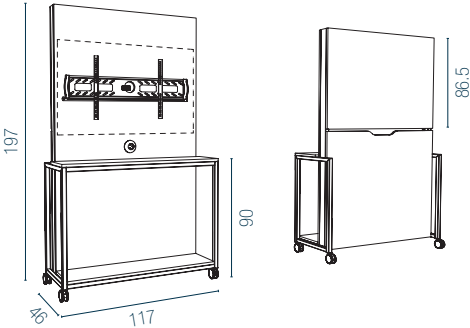

#### Électrification discrète

Perforation de chaque côté pour sortir les câbles jusqu'à un enrouleur de fil (Version Tableau 2 faces)

Panneau amovible pour accéder aux câbles

## Tableau 2 faces

Avec rangement sécurisé

Recto : multimédia + rangement  
(2 portes coulissantes)  
Verso : tableau blanc

Avec espace ouvert pour poufs ZÉLIE

Recto : multimédia  
Verso : tableau blanc  
Espace ouvert accessible des 2 côtés  
(pour poufs ZÉLIE vendus en option)